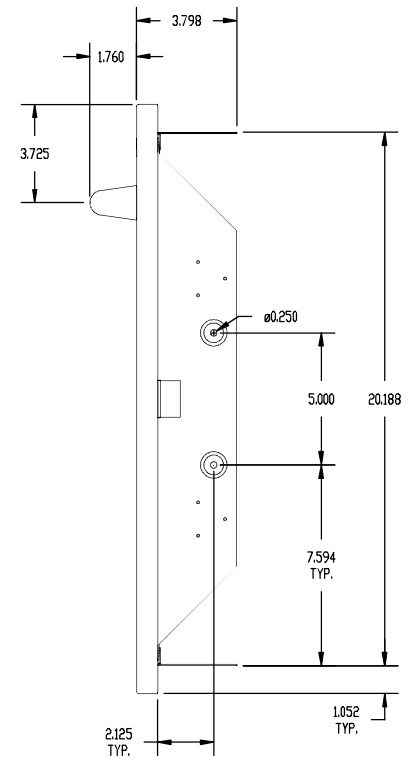

DHAD16L-C : 16" DELTA HEAT LEFT HAND ACCESS DOOR

LAST UPDATE: 10/14