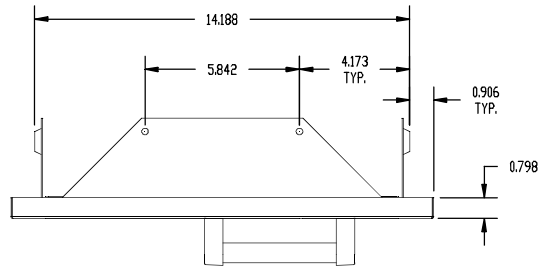

DHAD16L-C : 16" DELTA HEAT LEFT HAND ACCESS DOOR

LAST UPDATE: 10/14