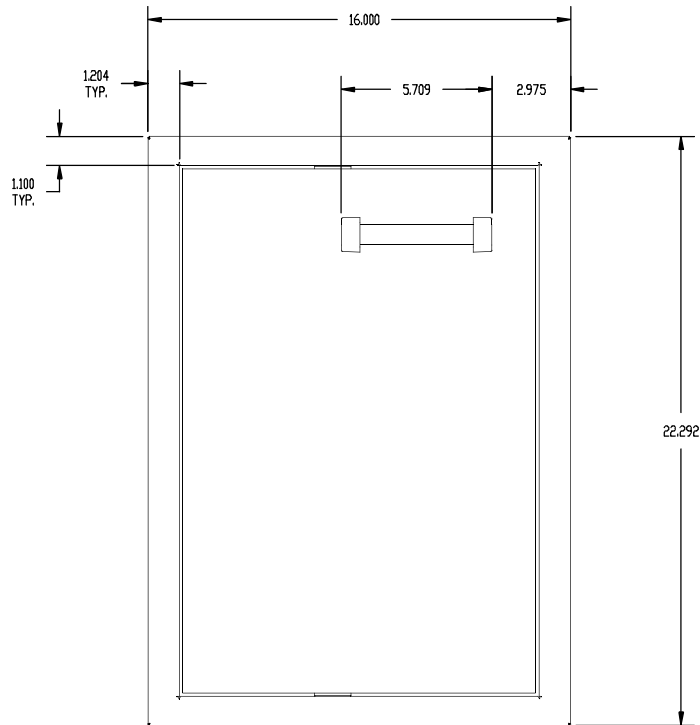

DHAD16L-C : 16" DELTA HEAT LEFT HAND ACCESS DOOR

LAST UPDATE: 10/14